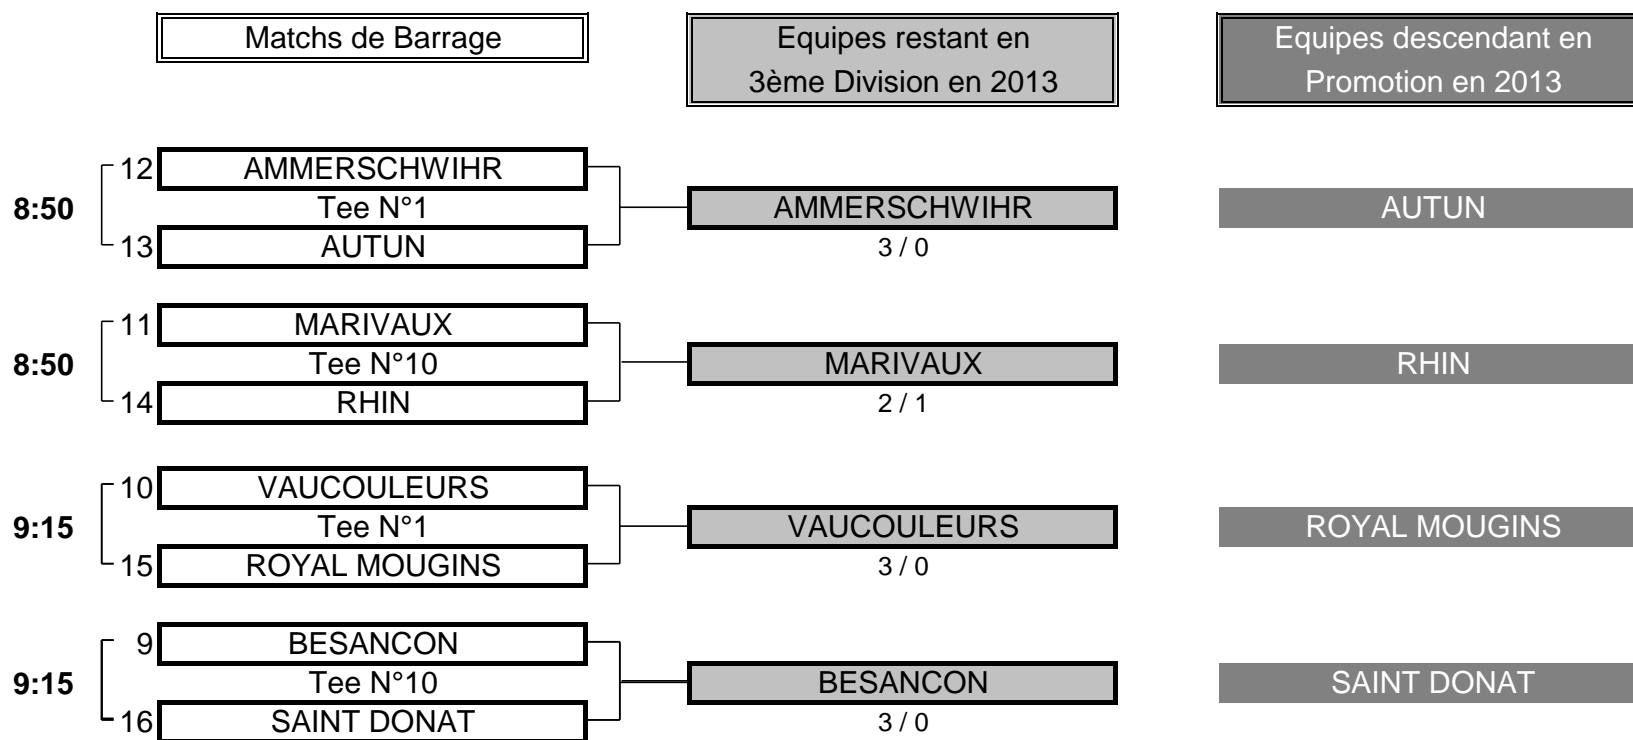

CHAMPIONNAT DE FRANCE PAR EQUIPES MID-AMATEURS 2012

3ème DIVISION "D" DAMES

Du 15 au 17 Juin - Golf Club de Saint Etienne

BARRAGES