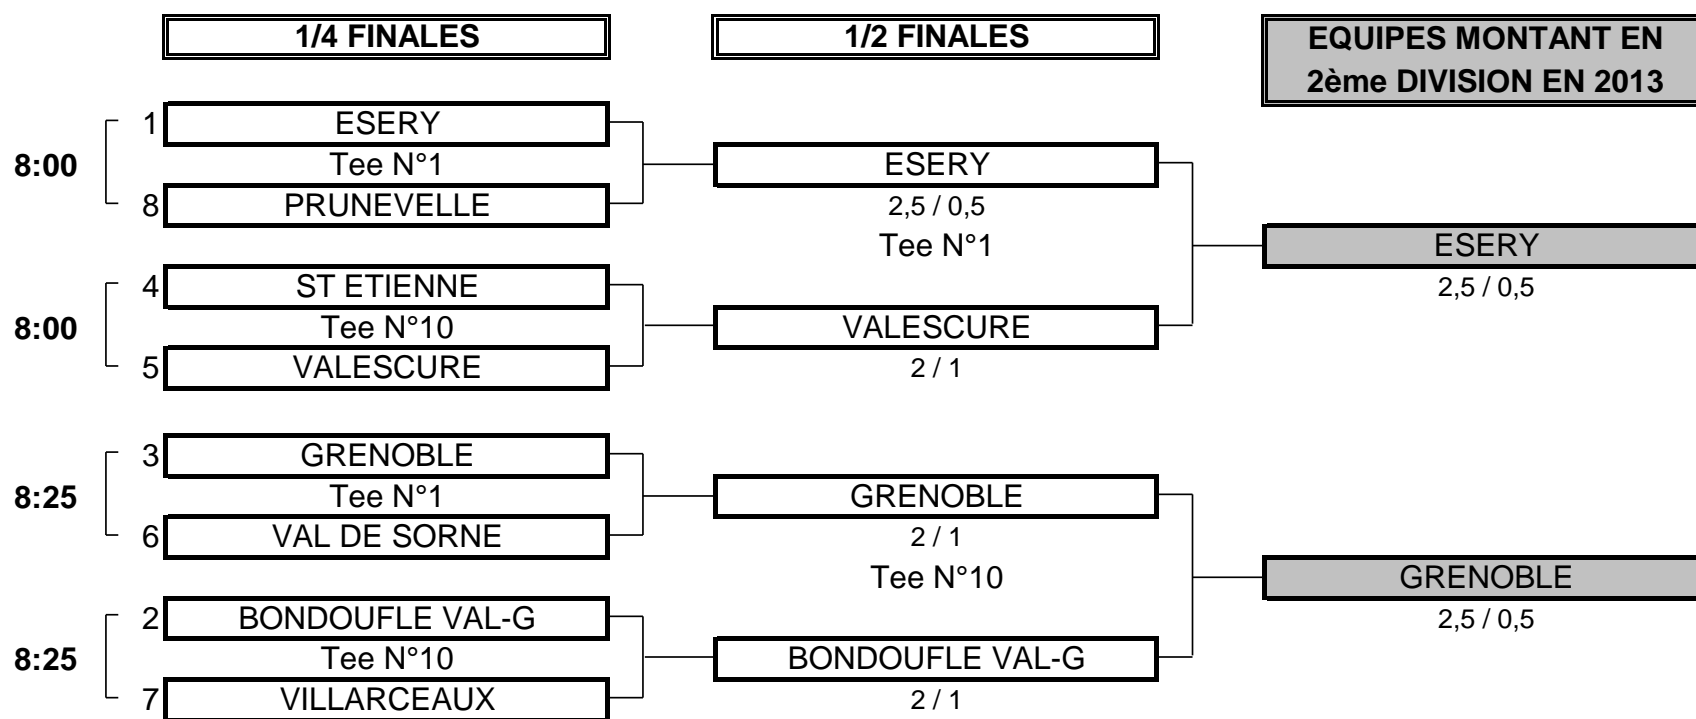

PHASE FINALE MATCH PLAY