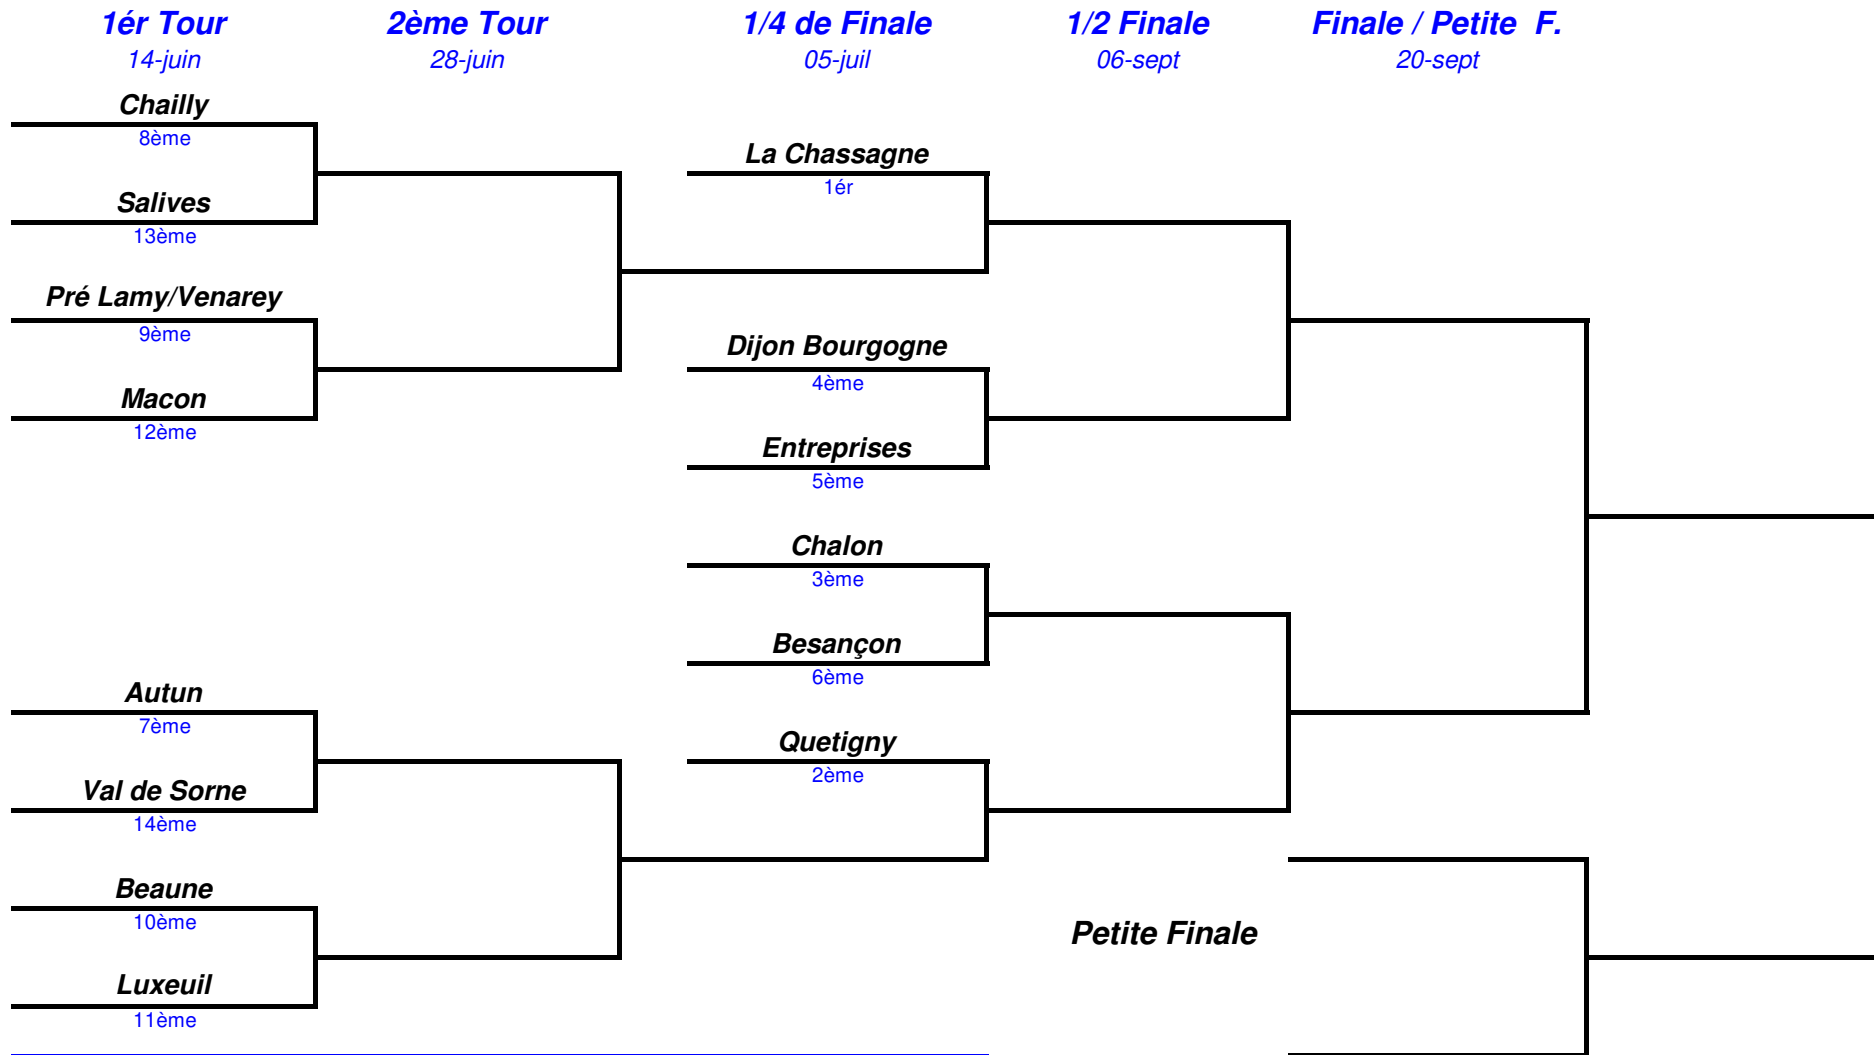

# TABLEAU MATCH PLAY 2021

Match play Net Mixte ( Index plafonné à 22,4 )  
 Rencontres sur terrain neutre: 1 Double ( Greensome ) + 5 Simples  
 - Double : gagné 4 points , nul 2 points , perdu 0 point  
 - Simple : gagné 2 points , nul 1 point , perdu 0 point  
 En fin de rencontre si égalité : play off avec 1 joueur de chaque équipe :  
 ( désignés par les 2 Capitaines )  
 Play off en brut ( ordre des trous à définir par les Capitaines )